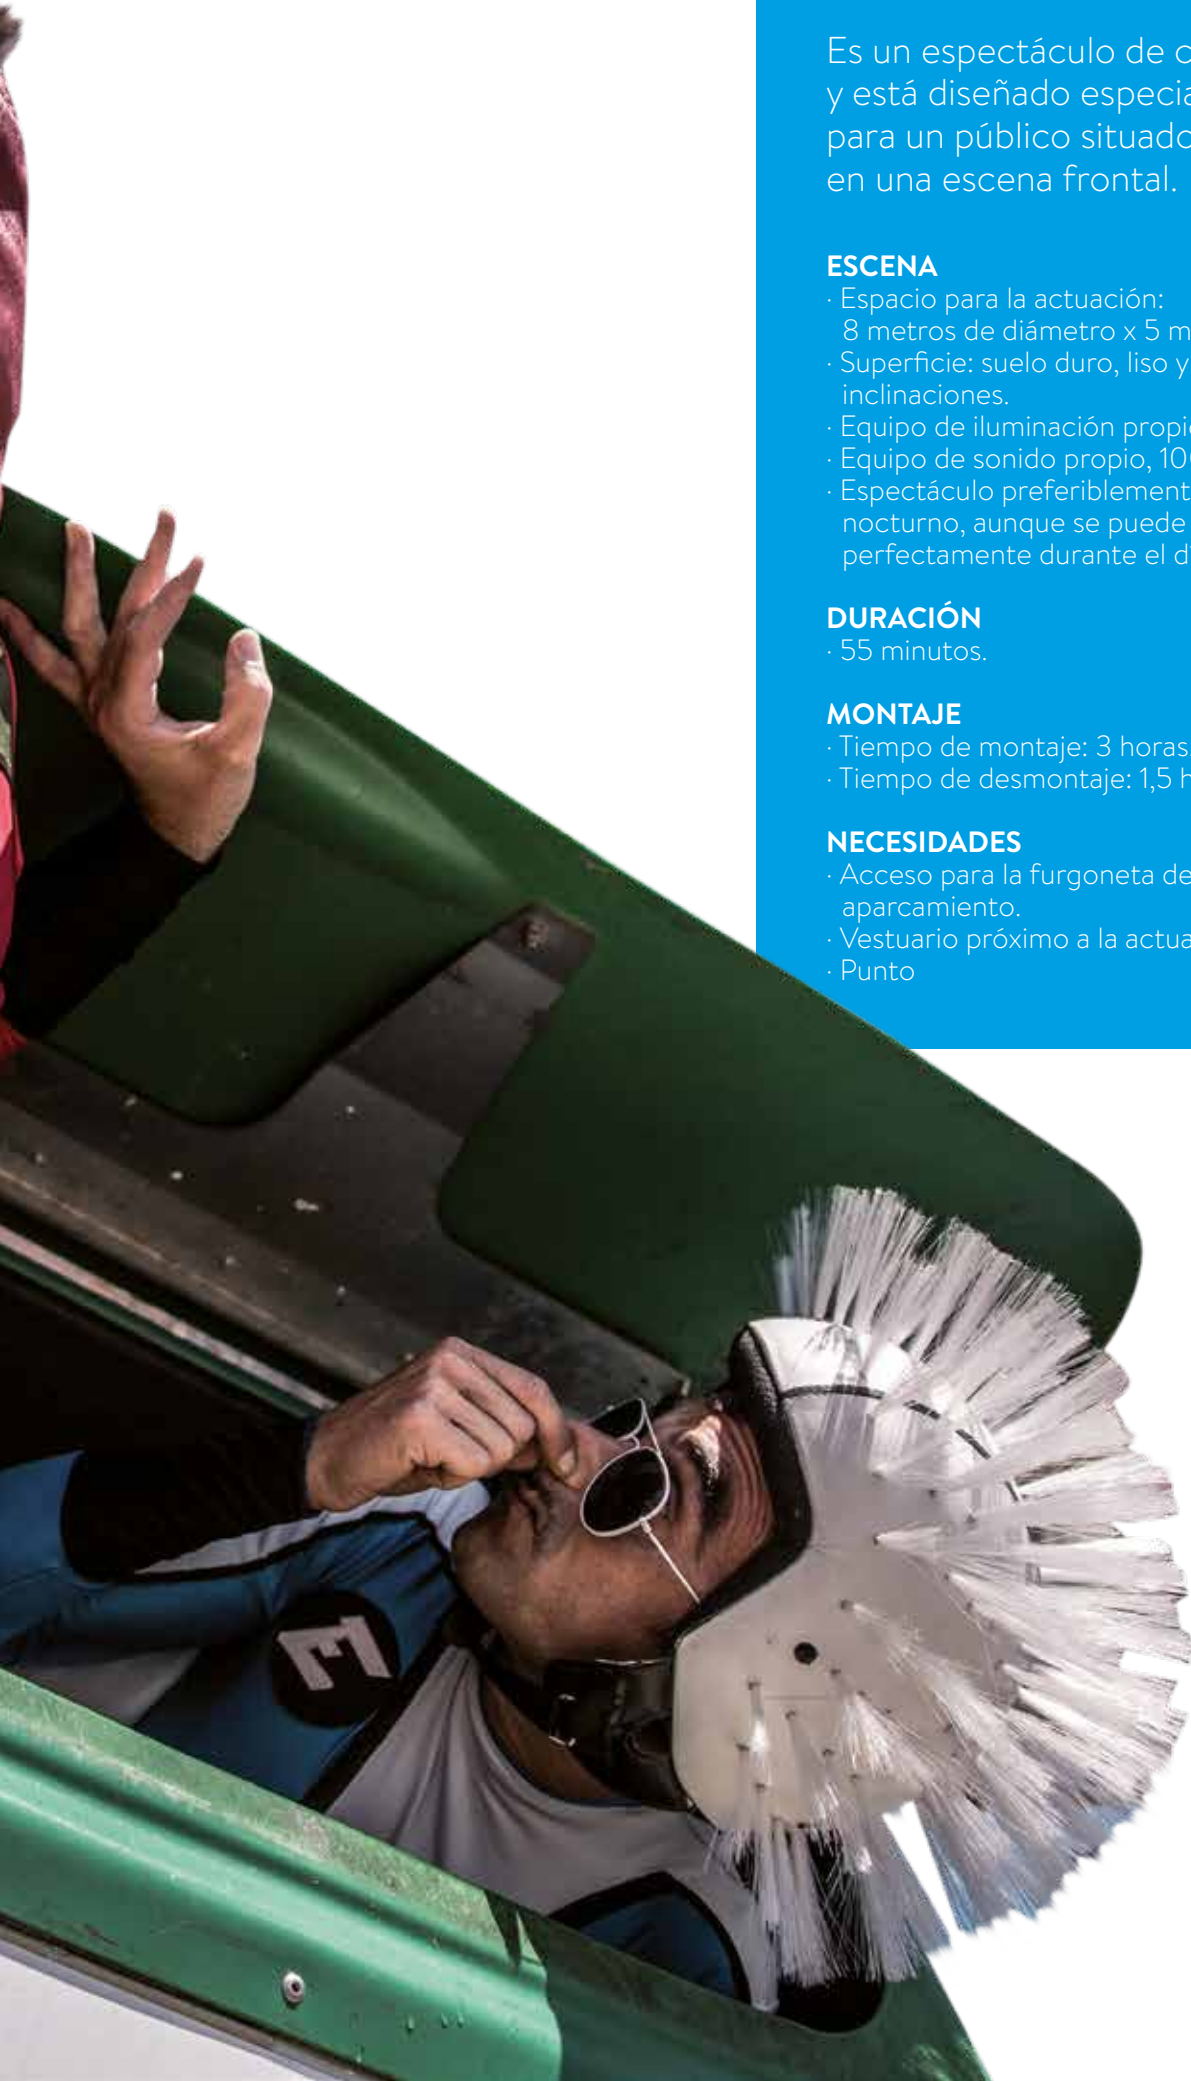

FICHA TECNICA

Es un espectáculo de calle y está diseñado especialmente para un público situado en una escena frontal.

ESCENA

- Espacio para la actuación:
  8 metros de diámetro x 5 metros de altura.
- Superficie: suelo duro, liso y llano sin relieves ni inclinaciones.
- Equipo de iluminación propio, 3000 W a 220V
- Equipo de sonido propio, 1000W a 220V
- Espectáculo preferiblemente para horario nocturno, aunque se puede realizar perfectamente durante el día.

DURACIÓN

- 55 minutos.

MONTAJE

- Tiempo de montaje: 3 horas.
- Tiempo de desmontaje: 1,5 hora.

NECESIDADES

- Acceso para la furgoneta de la compañía y aparcamiento.
- Vestuario próximo a la actuación.
- Punto